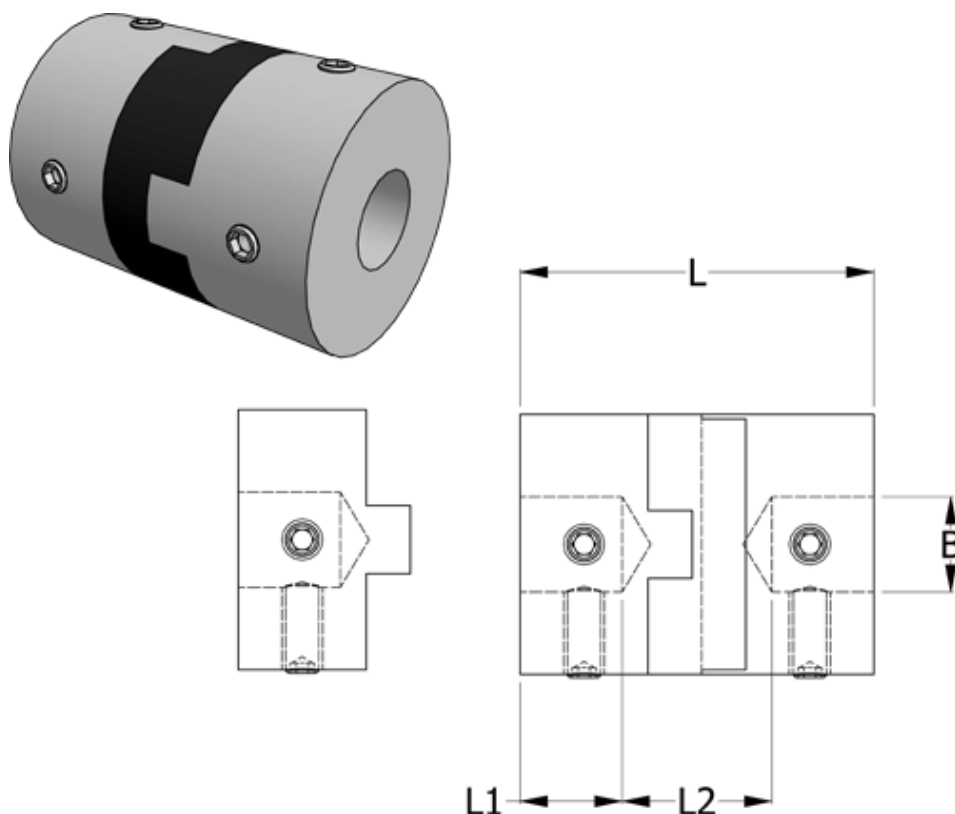

Article number: 33212323335
Description: Oldham coupling hub 232.33.35 ALU
with set screw hub, bore 12 mm

Measures

B1 = 12
D = 33.3
L = 42
L1 = 13
L2 = 16

Note: Overnævnte varenr. er kun for et koblingsnav. Der går 2 koblingsnav og 1 element til 1 komplet kobling

Screw = M5

Torque (Nm) = 9